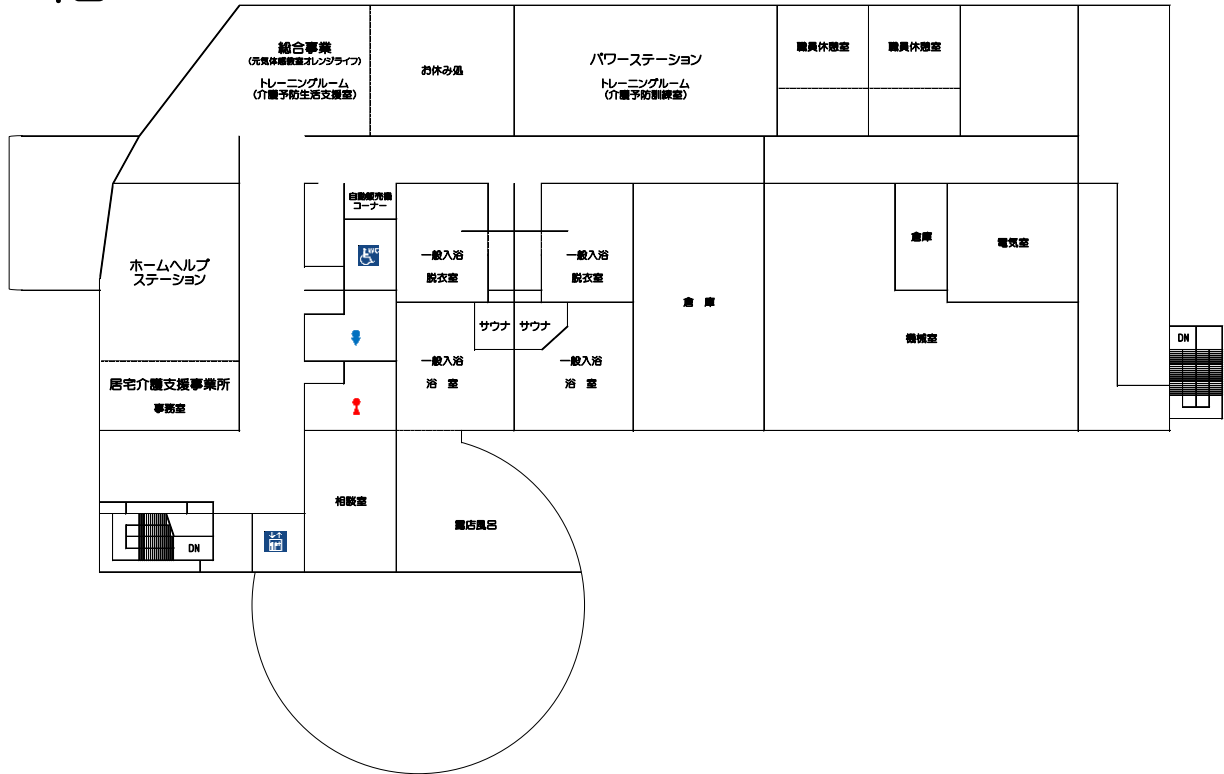

高齢者総合施設 縄文の杜関原

2階

1階